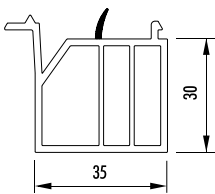

SB 3530V

SB 3530V-L

SB 4030 V 82

Artikelnummer	Artikelbezeichnung	Länge [m]	Farbe	VE	ME
SB 4130 PF 76	Sohlbankprofil 41 x 30 mm mit Lippe und Dämmkern	6	grau	60	m
SB 3017 I-L/76	Sohlbankprofil 30 x 17 mm mit Lippe	6	grau	60	m
SB 1730-TE	Sohlbankprofil 17 x 30 mm	6	grau	60	m
SB 4830KÖ	Adapter Sohlbankprofil 48 x 30	6	weiß	36	m
SB 3835K	Sohlbankprofil 38 x 25 mm	6	grau	60	m
SB 2530VT-2	Sohlbankprofil 25 x 30 mm	6	grau	60	m
SB 2730VT-2	Sohlbankprofil 27 x 30 mm	6	grau	60	m
SB 3530V	Sohlbankprofil 35 x 30 mm	6	grau	60	m
SB 3530V-L	Sohlbankprofil 35 x 30 mm mit Lippe	6	grau	60	m
SB 4030 V 82	Sohlbankprofil 40 x 30 mm mit Dämmkern	6	grau	60	m