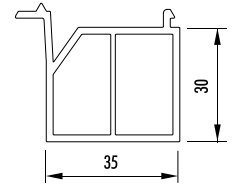

VEKA

SB 3530V

Artikelnummer	Artikelbezeichnung	Länge [m]	Farbe	VE	ME
SB 4030 V 82	Sohlbankprofil 40 x 30 mm mit Dämmkern	6	grau	60	m
SB 4830V	Sohlbankprofil 40 x 30 mm ohne Dämmkern	6	grau	60	m
SB 3530V-L	Sohlbankprofil 35 x 30 mm mit Lippe	6	grau	60	m
SB 3530V	Sohlbankprofil 35 x 30 mm	6	grau	60	m
SB 2530VT-2	Sohlbankprofil 25 x 30 mm	6	grau	60	m
SB 2530VS-2	Sohlbankprofil 25 x 30 mm	6	grau	60	m
SB 2730VT-2	Sohlbankprofil 27 x 30 mm	6	grau	60	m
SB 3835V	Sohlbankprofil 38 x 35 mm	6	grau	60	m
VB 5830	Verbreiterung 58 x 30 mm	6	grau	60	m
SB 2530T-2	Sohlbankprofil 25 x 30 mm	6	grau	60	m

	70 mm Softline	70 mm Swingline	76 mm Softline	82 mm Softline	82 mm Artline
Die Profile passen bei diesen Systemen von Veka.	☐	☐	☐	☐	☐
	☐	☐	☐	☐	☐
	☐	☐	☐	☐	☐
	☐	☐	☐	☐	☐
	☐	☐	☐	☐	☐
	☐	☐	☐	☐	☐
	☐	☐	☐	☐	☐
	☐	☐	☐	☐	☐