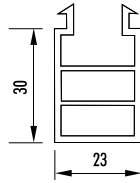

NEU

Schüco

SB 2330

Artikelnummer	Artikelbezeichnung	Länge [m]	Farbe	VE	ME
SB 2530S-2	Sohlbankprofil 25 x 30 mm	6	grau	60	m
SB 3030S	Sohlbankprofil 30 x 30 mm	6	grau	60	m
SB 4830S	Sohlbankprofil 48 x 30 mm	6	grau	60	m
SB 3235-ST	Sohlbankprofil 32 x 35 mm	6	grau	60	m
SB 2320	Sohlbankprofil 23 x 20 mm	6	weiß	60	m
SB 2330	Sohlbankprofil 23 x 30 mm	6	weiß	60	m
SB 2530A-2	Sohlbankprofil 25 x 30 mm	6	weiß	60	m

	70 mm Corona ST	82 mm Corona SI	82 mm Living
Die Profile passen bei diesen Systemen von Schüco.	☐	☐	☐
	☐	☐	☐
	☐	☐	☐
	☐	☐	☐
	☐	☐	☐