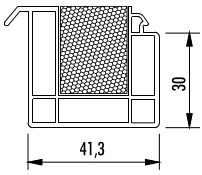

SB 4130 I 76 *