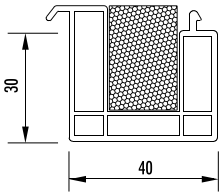

VEKA

SB 4030 V 82