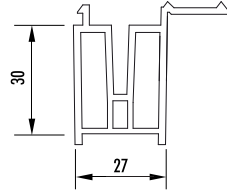

SB 2730VT-2