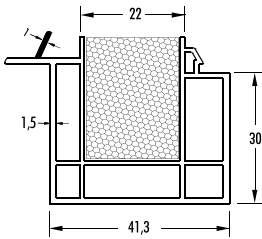

PROFINE

SB 4130 PF 76