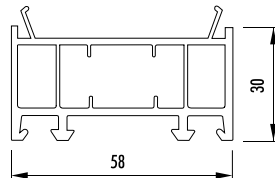

VB 5830

Artikelnummer	Artikelbezeichnung	Länge [m]	Farbe	VE	ME	70 mm Energeto 4000	70 mm Energeto 5000	85 mm Energeto 8000	70 mm Ideal 4000	70 mm Ideal 5000	85 mm Ideal 7000	85 mm Ideal 8000
SB 2530A-2	Sohlbankprofil 25 x 30 mm	6	grau	60	m	☐	☐	☐	☐	☐	☐	☐
SB 3030S	Sohlbankprofil 30 x 30 mm	6	grau	60	m	☐	☐	☐	☐	☐	☐	☐
SB 3235ST	Sohlbankprofil 32 x 35 mm	6	grau	60	m	☐	☐	☐	☐	☐	☐	☐
SB 4830S	Sohlbankprofil 48 x 30 mm	6	grau	60	m	☒	☒	☒	☒	☒	☒	☒
SB 4131 I 84	Sohlbankprofil 41 x 31 mm mit Dämmkern	6	weiß	60	m	☒	☒	☒	☒	☒	☒	☒
SB 3629G-2	Sohlbankprofil 36 x 29 mm	6	weiß	60	m	☐	☐	☐	☐	☐	☐	☐
VB 5830	Verbreiterung 58 x 30 mm	6	weiß	36	m				☐			

Die Profile passen bei diesen Systemen von Aluplast.

- ☒ zusätzliche Verschraubung empfehlenswert
- ☒ nur ohne Dämmung passend