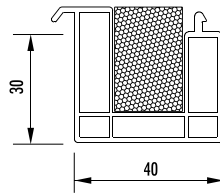

SB 3530V

SB 3530V-L

SB 4030 V 82

Artikelnummer	Artikelbezeichnung	Länge [m]	Farbe	VE	ME
SB 4130 PF 76	Sohlbankprofil 41 x 30 mm mit Lippe und Dämmkern	6	grau	60	m
SB 3017 I-L/76	Sohlbankprofil 30 x 17 mm mit Lippe	6	grau	60	m
SB 1730-TE	Sohlbankprofil 17 x 30 mm	6	grau	60	m
SB 4830KÖ	Adapter Sohlbankprofil 48 x 30	6	weiß	36	m
SB 3835K	Sohlbankprofil 38 x 25 mm	6	grau	60	m
SB 2530VT-2	Sohlbankprofil 25 x 30 mm	6	grau	60	m
SB 2730VT-2	Sohlbankprofil 27 x 30 mm	6	grau	60	m
SB 3530V	Sohlbankprofil 35 x 30 mm	6	grau	60	m
SB 3530V-L	Sohlbankprofil 35 x 30 mm mit Lippe	6	grau	60	m
SB 4030 V 82	Sohlbankprofil 40 x 30 mm mit Dämmkern	6	grau	60	m