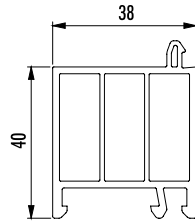

NEU

WERU

*

SP 3840

Artikelnummer	Artikelbezeichnung	Länge [m]	Farbe	VE	ME
SB 3830R80	Sohlbankprofil 38 x 30 mm mit Dämmkern	6	grau	60	m
SB 3530R-L	Sohlbankprofil 35 x 30 mm mit Lippe	6	grau	60	m
SB 2030R	Sohlbankprofil 20 x 30 mm	6	grau	60	m
SB 2530R-2	Sohlbankprofil 25 x 30 mm	6	grau	60	m
SB 2730VT-2	Sohlbankprofil 27 x 30 mm	6	grau	60	m
SB 3530T-L	Sohlbankprofil 35 x 30 mm mit Lippe	6	grau	60	m
SB 3612	Sohlbankprofil 36 x 12 mm	6	grau	60	m
SP 3840	Sohlbankprofil 38 x 40 mm	6	grau	60	m
FS 9025	Fensterbankschluss	6	weiß	30	m

	70 mm Castello	70 mm Sereino	86 mm Afino ONE	86 mm Afino TEC
Die Profile passen bei diesen Systemen von WERU.	☐	☐	☐	☐
	☐	☐	☐	☐
	☐	☐	☐	☐
	☐	☐	☐	☐
	☐	☐	☐	☐
	☒	☒	☒	☒
WERU-Fensterbankschluss				

● zusätzliche Verschraubung empfehlenswert