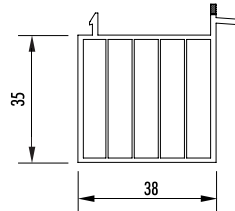

VEKA

SB 3835V

Artikelnummer	Artikelbezeichnung	Länge [m]	Farbe	VE	ME
SB 4030 V 82	Sohlbankprofil 40 x 30 mm mit Dämmkern	6	grau	60	m
SB 4830V	Sohlbankprofil 40 x 30 mm ohne Dämmkern	6	grau	60	m
SB 3530V-L	Sohlbankprofil 35 x 30 mm mit Lippe	6	grau	60	m
SB 3530V	Sohlbankprofil 35 x 30 mm	6	grau	60	m
SB 2530VT-2	Sohlbankprofil 25 x 30 mm	6	grau	60	m
SB 2530VS-2	Sohlbankprofil 25 x 30 mm	6	grau	60	m
SB 2730VT-2	Sohlbankprofil 27 x 30 mm	6	grau	60	m
SB 3835V	Sohlbankprofil 38 x 35 mm	6	grau	60	m
VB 5830	Verbreiterung 58 x 30 mm	6	grau	60	m
SB 2530T-2	Sohlbankprofil 25 x 30 mm	6	grau	60	m

	70 mm Softline	70 mm Swingline	76 mm Softline	82 mm Softline	82 mm Artline
Die Profile passen bei diesen Systemen von Veka.	☐	☐	☐	☐	☐
	☐	☐	☐	☐	☐
	☐	☐	☐	☐	☐
	☐	☐	☐	☐	☐
	☐	☐	☐	☐	☐
	☐	☐	☐	☐	☐
	☐	☐	☐	☐	☐
	☐	☐	☐	☐	☐