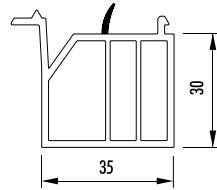

VEKA

SB 3530V-L

Artikelnummer	Artikelbezeichnung	Länge [m]	Farbe	VE	ME
SB 4030 V 82	Sohlbankprofil 40 x 30 mm mit Dämmkern	6	grau	60	m
SB 4830V	Sohlbankprofil 40 x 30 mm ohne Dämmkern	6	grau	60	m
SB 3530V-L	Sohlbankprofil 35 x 30 mm mit Lippe	6	grau	60	m
SB 3530V	Sohlbankprofil 35 x 30 mm	6	grau	60	m
SB 2530VT-2	Sohlbankprofil 25 x 30 mm	6	grau	60	m
SB 2530VS-2	Sohlbankprofil 25 x 30 mm	6	grau	60	m
SB 2730VT-2	Sohlbankprofil 27 x 30 mm	6	grau	60	m
SB 3835V	Sohlbankprofil 38 x 35 mm	6	grau	60	m
VB 5830	Verbreiterung 58 x 30 mm	6	grau	60	m
SB 2530T-2	Sohlbankprofil 25 x 30 mm	6	grau	60	m

	70 mm Softline	70 mm Swingline	76 mm Softline	82 mm Softline	82 mm Artline
Die Profile passen bei diesen Systemen von Veka.	☐	☐	☐	☐	☐
	☐	☐	☐	☐	☐
	☐	☐	☐	☐	☐
	☐	☐	☐	☐	☐
	☐	☐	☐	☐	☐
	☐	☐	☐	☐	☐
	☐	☐	☐	☐	☐
	☐	☐	☐	☐	☐