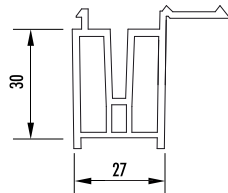

SB 2730VT-2