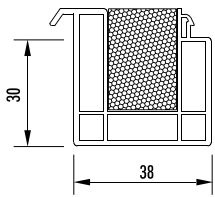

NEU

WERU

SB 3830 R 80

*