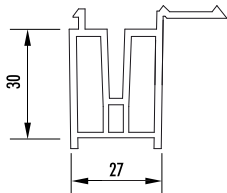

SB 2730VT-2