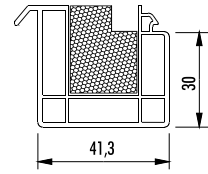

NEU

Deceuninck (Inoutic, Thyssen)

SB4131 IE 76 - VAR2 *