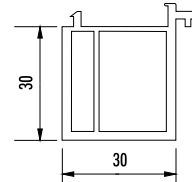

SB 3030S

Artikelnummer	Artikelbezeichnung	Länge [m]	Farbe	VE	ME
SB 3629B-2	Sohlbankprofil 36 x 29 mm	6	grau	60	m
SB 2625-B	Sohlbankprofil 26 x 25 mm	6	grau	60	m
SB 2630-B	Sohlbankprofil 26 x 30 mm	6	grau	60	m
SB 2420TT	Transportschutz 24 x 20 mm	6	grau	60	m
SB 2520TB	Sohlbankprofil 25 x 20 mm	6	grau	60	m
SB 2330/3	Sohlbankprofil 23 x 30 mm	6	weiß	60	m
SB 2530VS-2	Sohlbankprofil 25 x 30 mm	6	grau	60	m
SB 3030S	Sohlbankprofil 30 x 30 mm	6	grau	60	m

	70 mm Energeto 4000	70 mm Energeto 5000	85 mm Energeto 8000	70 mm Ideal 4000	70 mm Ideal 5000
Die Profile passen bei diesen Systemen von Salamander.	☐				
	☐			☐	
	☐			☐	
	☐				☐
	☐	☐	☐		☐
	☐	☐			☐