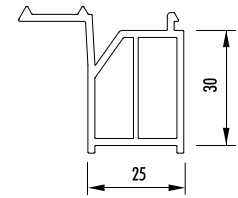

SB 2530T-2

VB 5830

Artikelnummer	Artikelbezeichnung	Länge [m]	Farbe	VE	ME
SB 4030 V 82	Sohlbankprofil 40 x 30 mm mit Dämmkern	6	grau	60	m
SB 4830V	Sohlbankprofil 40 x 30 mm ohne Dämmkern	6	grau	60	m
SB 3530V-L	Sohlbankprofil 35 x 30 mm mit Lippe	6	grau	60	m
SB 3530V	Sohlbankprofil 35 x 30 mm	6	grau	60	m
SB 2530VT-2	Sohlbankprofil 25 x 30 mm	6	grau	60	m
SB 2530VS-2	Sohlbankprofil 25 x 30 mm	6	grau	60	m
SB 2730VT-2	Sohlbankprofil 27 x 30 mm	6	grau	60	m
SB 3835V	Sohlbankprofil 38 x 35 mm	6	grau	60	m
VB 5830	Verbreiterung 58 x 30 mm	6	grau	60	m
SB 2530T-2	Sohlbankprofil 25 x 30 mm	6	grau	60	m