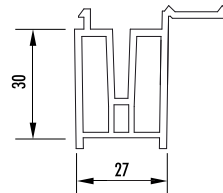

SB 2730VT-2