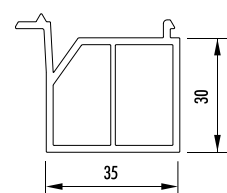

SB 3530V

SB 3530V-L

SB 4030 V 82

Artikelnummer	Artikelbezeichnung	Länge [m]	Farbe	VE	ME
SB 4130 PF 76	Sohlbankprofil 41 x 30 mm mit Lippe und Dämmkern	6	grau	60	m
SB 3017 I-L/76	Sohlbankprofil 30 x 17 mm mit Lippe	6	grau	60	m
SB 1730-TE	Sohlbankprofil 17 x 30 mm	6	grau	60	m
SB 4830KÖ	Adapter Sohlbankprofil 48 x 30	6	weiß	36	m
SB 3835K	Sohlbankprofil 38 x 25 mm	6	grau	60	m
SB 2530VT-2	Sohlbankprofil 25 x 30 mm	6	grau	60	m
SB 2730VT-2	Sohlbankprofil 27 x 30 mm	6	grau	60	m
SB 3530V	Sohlbankprofil 35 x 30 mm	6	grau	60	m
SB 3530V-L	Sohlbankprofil 35 x 30 mm mit Lippe	6	grau	60	m
SB 4030 V 82	Sohlbankprofil 40 x 30 mm mit Dämmkern	6	grau	60	m