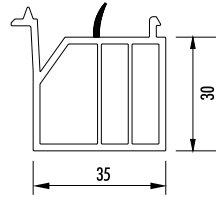

NEU

REHAU

SB 3530R-L

Artikelnummer	Artikelbezeichnung	Länge [m]	Farbe	VE	ME
SB 3830 R 80	Sohlbankprofil 38 x 30 mm mit Dämmkern	6	grau	60	m
SB 3530R-L	Sohlbankprofil 35 x 30 mm mit Lippe	6	grau	60	m
SB 2030R	Sohlbankprofil 20 x 30 mm	6	grau	60	m
SB 2530R-2	Sohlbankprofil 25 x 30 mm	6	grau	60	m
SB 2730VT-2	Sohlbankprofil 27 x 30 mm	6	grau	60	m
SB 3530T-L	Sohlbankprofil 35 x 30 mm mit Lippe	6	grau	60	m
SP 3840	Sohlbankprofil 38 x 40 mm	6	grau	60	m

	70 mm Brilliant Design	70 mm Euro Design	80 mm Synego	86 mm Geneco
Die Profile passen bei diesen Systemen von REHAU.	☐	☐	☐	☐
	☐	☐	☐	☐
	☐	☐	☐	☐
	☐	☐	☐	☐
	☐	☐	☐	☐
	☒	☒	☒	☒

● zusätzliche Verschraubung empfehlenswert