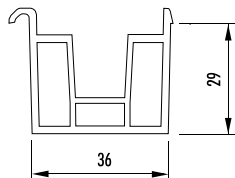

Aluplast

SB 3629G-2

Artikelnummer	Artikelbezeichnung	Länge [m]	Farbe	VE	ME	70 mm Energeto 4000	70 mm Energeto 5000	85 mm Energeto 8000	70 mm Ideal 4000	70 mm Ideal 5000	85 mm Ideal 7000	85 mm Ideal 8000
SB 2530A-2	Sohlbankprofil 25 x 30 mm	6	grau	60	m	☐	☐	☐	☐	☐	☐	☐
SB 3030S	Sohlbankprofil 30 x 30 mm	6	grau	60	m	☐	☐	☐	☐	☐	☐	☐
SB 3235ST	Sohlbankprofil 32 x 35 mm	6	grau	60	m	☐	☐	☐	☐	☐	☐	☐
SB 4830S	Sohlbankprofil 48 x 30 mm	6	grau	60	m	☒	☒	☒	☒	☒	☒	☒
SB 4131 I 84	Sohlbankprofil 41 x 31 mm mit Dämmkern	6	weiß	60	m	☒	☒	☒	☒	☒	☒	☒
SB 3629G-2	Sohlbankprofil 36 x 29 mm	6	weiß	60	m	☐	☐	☐	☐	☐	☐	☐
VB 5830	Verbreiterung 58 x 30 mm	6	weiß	36	m				☐			

Die Profile passen bei diesen Systemen von Aluplast.

- ☒ zusätzliche Verschraubung empfehlenswert
- ☒ nur ohne Dämmung passend