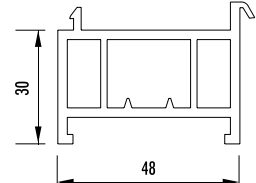

PROFINE

SB 4830KÖ

Artikelnummer	Artikelbezeichnung	Länge [m]	Farbe	VE	ME
SB 4130 PF 76	Sohlbankprofil 41 x 30 mm mit Lippe und Dämmkern	6	grau	60	m
SB 3017 I-L/76	Sohlbankprofil 30 x 17 mm mit Lippe	6	grau	60	m
SB 1730-TE	Sohlbankprofil 17 x 30 mm	6	grau	60	m
SB 4830KÖ	Adapter Sohlbankprofil 48 x 30	6	weiß	36	m
SB 3835K	Sohlbankprofil 38 x 25 mm	6	grau	60	m
SB 2530VT-2	Sohlbankprofil 25 x 30 mm	6	grau	60	m
SB 2730VT-2	Sohlbankprofil 27 x 30 mm	6	grau	60	m
SB 3530V	Sohlbankprofil 35 x 30 mm	6	grau	60	m
SB 3530V-L	Sohlbankprofil 35 x 30 mm mit Lippe	6	grau	60	m
SB 4030 V 82	Sohlbankprofil 40 x 30 mm mit Dämmkern	6	grau	60	m

	70 mm	76 mm	88 mm
Die Profile passen bei diesen Systemen von PROFINE:	☐	☐	☐
	☐	☒	☒
	☐	☐	☐
	☐	☐	☐
	☐	☐	☐
	☐	☐	☐
	☐	☐	☐
	☐	☐	☐

● zusätzliche Verschraubung empfehlenswert