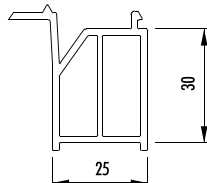

SB 2530A-2

Artikelnummer	Artikelbezeichnung	Länge [m]	Farbe	VE	ME
SB 2530S-2	Sohlbankprofil 25 x 30 mm	6	grau	60	m
SB 3030S	Sohlbankprofil 30 x 30 mm	6	grau	60	m
SB 4830S	Sohlbankprofil 48 x 30 mm	6	grau	60	m
SB 3235-ST	Sohlbankprofil 32 x 35 mm	6	grau	60	m
SB 2320	Sohlbankprofil 23 x 20 mm	6	weiß	60	m
SB 2330	Sohlbankprofil 23 x 30 mm	6	weiß	60	m
SB 2530A-2	Sohlbankprofil 25 x 30 mm	6	weiß	60	m

	70 mm Corona ST	82 mm Corona SI	82 mm Living
Die Profile passen bei diesen Systemen von Schüco.	☐	☐	☐
	☐	☐	☐
	☐	☐	☐
	☐	☐	☐
	☐	☐	☐