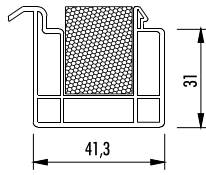

SB 4131 I 84 *