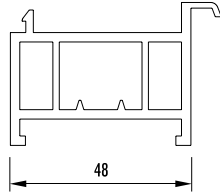

VEKA

SB 4830V

Artikelnummer	Artikelbezeichnung	Länge [m]	Farbe	VE	ME
SB 4030 V 82	Sohlbankprofil 40 x 30 mm mit Dämmkern	6	grau	60	m
SB 4830V	Sohlbankprofil 40 x 30 mm ohne Dämmkern	6	grau	60	m
SB 3530V-L	Sohlbankprofil 35 x 30 mm mit Lippe	6	grau	60	m
SB 3530V	Sohlbankprofil 35 x 30 mm	6	grau	60	m
SB 2530VT-2	Sohlbankprofil 25 x 30 mm	6	grau	60	m
SB 2530VS-2	Sohlbankprofil 25 x 30 mm	6	grau	60	m
SB 2730VT-2	Sohlbankprofil 27 x 30 mm	6	grau	60	m
SB 3835V	Sohlbankprofil 38 x 35 mm	6	grau	60	m
VB 5830	Verbreiterung 58 x 30 mm	6	grau	60	m
SB 2530T-2	Sohlbankprofil 25 x 30 mm	6	grau	60	m

	70 mm Softline	70 mm Swingline	76 mm Softline	82 mm Softline	82 mm Artline
Die Profile passen bei diesen Systemen von Veka.	☐	☐	☐	☐	☐
	☐	☐	☐	☐	☐
	☐	☐	☐	☐	☐
	☐	☐	☐	☐	☐
	☐	☐	☐	☐	☐
	☐	☐	☐	☐	☐
	☐	☐	☐	☐	☐
	☐	☐	☐	☐	☐