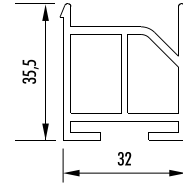

NEU

Schüco

SB 3235-ST

Artikelnummer	Artikelbezeichnung	Länge [m]	Farbe	VE	ME
SB 2530S-2	Sohlbankprofil 25 x 30 mm	6	grau	60	m
SB 3030S	Sohlbankprofil 30 x 30 mm	6	grau	60	m
SB 4830S	Sohlbankprofil 48 x 30 mm	6	grau	60	m
SB 3235-ST	Sohlbankprofil 32 x 35 mm	6	grau	60	m
SB 2320	Sohlbankprofil 23 x 20 mm	6	weiß	60	m
SB 2330	Sohlbankprofil 23 x 30 mm	6	weiß	60	m
SB 2530A-2	Sohlbankprofil 25 x 30 mm	6	weiß	60	m

	70 mm Corona ST	82 mm Corona SI	82 mm Living
Die Profile passen bei diesen Systemen von Schüco.	☐	☐	☐
	☐	☐	☐
	☐	☐	☐
	☐	☐	☐
	☐	☐	☐