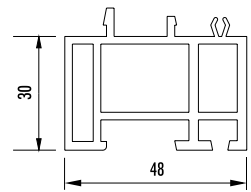

Aluplast

SB 4830S

Artikelnummer	Artikelbezeichnung	Länge [m]	Farbe	VE	ME	70 mm Energeto 4000	70 mm Energeto 5000	85 mm Energeto 8000	70 mm Ideal 4000	70 mm Ideal 5000	85 mm Ideal 7000	85 mm Ideal 8000
SB 2530A-2	Sohlbankprofil 25 x 30 mm	6	grau	60	m	☐	☐	☐	☐	☐	☐	☐
SB 3030S	Sohlbankprofil 30 x 30 mm	6	grau	60	m	☐	☐	☐	☐	☐	☐	☐
SB 3235ST	Sohlbankprofil 32 x 35 mm	6	grau	60	m	☐	☐	☐	☐	☐	☐	☐
SB 4830S	Sohlbankprofil 48 x 30 mm	6	grau	60	m	☒	☒	☒	☒	☒	☒	☒
SB 4131 I 84	Sohlbankprofil 41 x 31 mm mit Dämmkern	6	weiß	60	m	☒	☒	☒	☒	☒	☒	☒
SB 3629G-2	Sohlbankprofil 36 x 29 mm	6	weiß	60	m	☐	☐	☐	☐	☐	☐	☐
VB 5830	Verbreiterung 58 x 30 mm	6	weiß	36	m				☐			

Die Profile passen bei diesen Systemen von Aluplast.

- ☒ zusätzliche Verschraubung empfehlenswert
- ☒ nur ohne Dämmung passend