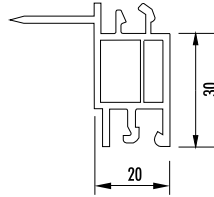

NEU

REHAU

SB 2030R

Artikelnummer	Artikelbezeichnung	Länge [m]	Farbe	VE	ME
SB 3830 R 80	Sohlbankprofil 38 x 30 mm mit Dämmkern	6	grau	60	m
SB 3530R-L	Sohlbankprofil 35 x 30 mm mit Lippe	6	grau	60	m
SB 2030R	Sohlbankprofil 20 x 30 mm	6	grau	60	m
SB 2530R-2	Sohlbankprofil 25 x 30 mm	6	grau	60	m
SB 2730VT-2	Sohlbankprofil 27 x 30 mm	6	grau	60	m
SB 3530T-L	Sohlbankprofil 35 x 30 mm mit Lippe	6	grau	60	m
SP 3840	Sohlbankprofil 38 x 40 mm	6	grau	60	m

	70 mm Brilliant Design	70 mm Euro Design	80 mm Synego	86 mm Geneco
Die Profile passen bei diesen Systemen von REHAU.	☐	☐	☐	☐
	☐	☐	☐	☐
	☐	☐	☐	☐
	☐	☐	☐	☐
	☐	☐	☐	☐
	☒	☒	☒	☒

● zusätzliche Verschraubung empfehlenswert