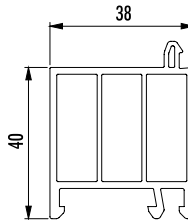

SP 3840

Artikelnummer	Artikelbezeichnung	Länge [m]	Farbe	VE	ME
SB 3830 R 80	Sohlbankprofil 38 x 30 mm mit Dämmkern	6	grau	60	m
SB 3530R-L	Sohlbankprofil 35 x 30 mm mit Lippe	6	grau	60	m
SB 2030R	Sohlbankprofil 20 x 30 mm	6	grau	60	m
SB 2530R-2	Sohlbankprofil 25 x 30 mm	6	grau	60	m
SB 2730VT-2	Sohlbankprofil 27 x 30 mm	6	grau	60	m
SB 3530T-L	Sohlbankprofil 35 x 30 mm mit Lippe	6	grau	60	m
SP 3840	Sohlbankprofil 38 x 40 mm	6	grau	60	m

	70 mm Brilliant Design	70 mm Euro Design	80 mm Synego	86 mm Geneco
Die Profile passen bei diesen Systemen von REHAU.	☐	☐	☐	☐
	☐	☐	☐	☐
	☐	☐	☐	☐
	☐	☐	☐	☐
	☐	☐	☐	☐
	☒	☒	☒	☒

● zusätzliche Verschraubung empfehlenswert