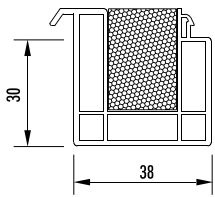

NEU

REHAU

SB 3830 R 80