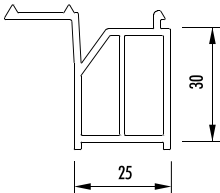

SB 2530VT-2