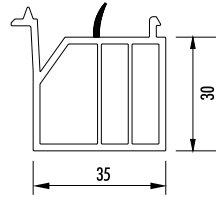

NEU

WERU

*

SB 3530R-L

Artikelnummer	Artikelbezeichnung	Länge [m]	Farbe	VE	ME
SB 3830R80	Sohlbankprofil 38 x 30 mm mit Dämmkern	6	grau	60	m
SB 3530R-L	Sohlbankprofil 35 x 30 mm mit Lippe	6	grau	60	m
SB 2030R	Sohlbankprofil 20 x 30 mm	6	grau	60	m
SB 2530R-2	Sohlbankprofil 25 x 30 mm	6	grau	60	m
SB 2730VT-2	Sohlbankprofil 27 x 30 mm	6	grau	60	m
SB 3530T-L	Sohlbankprofil 35 x 30 mm mit Lippe	6	grau	60	m
SB 3612	Sohlbankprofil 36 x 12 mm	6	grau	60	m
SP 3840	Sohlbankprofil 38 x 40 mm	6	grau	60	m
FS 9025	Fensterbankschluss	6	weiß	30	m

	70 mm Castello	70 mm Sereino	86 mm Afino ONE	86 mm Afino TEC
Die Profile passen bei diesen Systemen von WERU.	☐	☐	☐	☐
	☐	☐	☐	☐
	☐	☐	☐	☐
	☐	☐	☐	☐
	☐	☐	☐	☐
	☒	☒	☒	☒
WERU-Fensterbankschluss				

● zusätzliche Verschraubung empfehlenswert