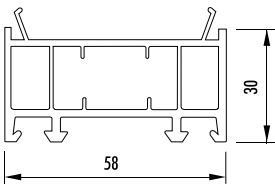

SB 2530T-2

VB 5830

Artikelnummer	Artikelbezeichnung	Länge [m]	Farbe	VE	ME
SB 4030 V 82	Sohlbankprofil 40 x 30 mm mit Dämmkern	6	grau	60	m
SB 4830V	Sohlbankprofil 40 x 30 mm ohne Dämmkern	6	grau	60	m
SB 3530V-L	Sohlbankprofil 35 x 30 mm mit Lippe	6	grau	60	m
SB 3530V	Sohlbankprofil 35 x 30 mm	6	grau	60	m
SB 2530VT-2	Sohlbankprofil 25 x 30 mm	6	grau	60	m
SB 2530VS-2	Sohlbankprofil 25 x 30 mm	6	grau	60	m
SB 2730VT-2	Sohlbankprofil 27 x 30 mm	6	grau	60	m
SB 3835V	Sohlbankprofil 38 x 35 mm	6	grau	60	m
VB 5830	Verbreiterung 58 x 30 mm	6	grau	60	m
SB 2530T-2	Sohlbankprofil 25 x 30 mm	6	grau	60	m