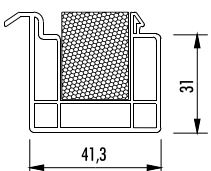

# Aluplast

SB 2530A-2

SB 3030S

SB 3235-ST

SB 4830S

SB 4131 I 84

SB 3629G-2

VB 5830

Artikelnummer	Artikelbezeichnung	Länge [m]	Farbe	VE	ME	70 mm Energeto 4000	70 mm Energeto 5000	85 mm Energeto 8000	70 mm Ideal 4000	70 mm Ideal 5000	85 mm Ideal 7000	85 mm Ideal 8000
SB 2530A-2	Sohlbankprofil 25 x 30 mm	6	grau	60	m	<input type="radio"/>	<input type="radio"/>	<input type="radio"/>	<input type="radio"/>	<input type="radio"/>	<input type="radio"/>	<input type="radio"/>
SB 3030S	Sohlbankprofil 30 x 30 mm	6	grau	60	m	<input type="radio"/>	<input type="radio"/>	<input type="radio"/>	<input type="radio"/>	<input type="radio"/>	<input type="radio"/>	<input type="radio"/>
SB 3235ST	Sohlbankprofil 32 x 35 mm	6	grau	60	m	<input type="radio"/>	<input type="radio"/>	<input type="radio"/>	<input type="radio"/>	<input type="radio"/>	<input type="radio"/>	<input type="radio"/>
SB 4830S	Sohlbankprofil 48 x 30 mm	6	grau	60	m	<input checked="" type="radio"/>	<input checked="" type="radio"/>	<input checked="" type="radio"/>	<input checked="" type="radio"/>	<input checked="" type="radio"/>	<input checked="" type="radio"/>	<input checked="" type="radio"/>
SB 4131 I 84	Sohlbankprofil 41 x 31 mm mit Dämmkern	6	weiß	60	m	<input checked="" type="radio"/>	<input checked="" type="radio"/>	<input checked="" type="radio"/>	<input checked="" type="radio"/>	<input checked="" type="radio"/>	<input checked="" type="radio"/>	<input checked="" type="radio"/>
SB 3629G-2	Sohlbankprofil 36 x 29 mm	6	weiß	60	m	<input type="radio"/>	<input type="radio"/>	<input type="radio"/>	<input type="radio"/>	<input type="radio"/>	<input type="radio"/>	<input type="radio"/>
VB 5830	Verbreiterung 58 x 30 mm	6	weiß	36	m				<input type="radio"/>			