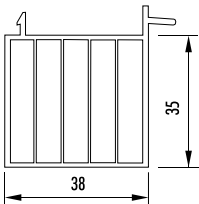

PROFINE

SB 3835K

Artikelnummer	Artikelbezeichnung	Länge [m]	Farbe	VE	ME
SB 4130 PF 76	Sohlbankprofil 41 x 30 mm mit Lippe und Dämmkern	6	grau	60	m
SB 3017 I-L/76	Sohlbankprofil 30 x 17 mm mit Lippe	6	grau	60	m
SB 1730-TE	Sohlbankprofil 17 x 30 mm	6	grau	60	m
SB 4830KÖ	Adapter Sohlbankprofil 48 x 30	6	weiß	36	m
SB 3835K	Sohlbankprofil 38 x 25 mm	6	grau	60	m
SB 2530VT-2	Sohlbankprofil 25 x 30 mm	6	grau	60	m
SB 2730VT-2	Sohlbankprofil 27 x 30 mm	6	grau	60	m
SB 3530V	Sohlbankprofil 35 x 30 mm	6	grau	60	m
SB 3530V-L	Sohlbankprofil 35 x 30 mm mit Lippe	6	grau	60	m
SB 4030 V 82	Sohlbankprofil 40 x 30 mm mit Dämmkern	6	grau	60	m

	70 mm	76 mm	88 mm
Die Profile passen bei diesen Systemen von PROFINE:	☐	☐	☐
	☐	☒	☒
	☐	☐	☐
	☐	☐	☐
	☐	☐	☐
	☐	☐	☐
	☐	☐	☐
	☐	☐	☐

● zusätzliche Verschraubung empfehlenswert