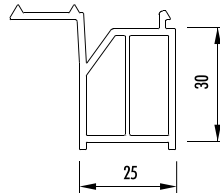

SB 2530VT-2