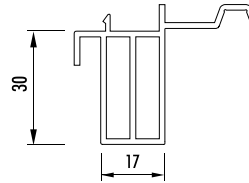

PROFINE

SB 1730-TE

Artikelnummer	Artikelbezeichnung	Länge [m]	Farbe	VE	ME
SB 4130 PF 76	Sohlbankprofil 41 x 30 mm mit Lippe und Dämmkern	6	grau	60	m
SB 3017 I-L/76	Sohlbankprofil 30 x 17 mm mit Lippe	6	grau	60	m
SB 1730-TE	Sohlbankprofil 17 x 30 mm	6	grau	60	m
SB 4830KÖ	Adapter Sohlbankprofil 48 x 30	6	weiß	36	m
SB 3835K	Sohlbankprofil 38 x 25 mm	6	grau	60	m
SB 2530VT-2	Sohlbankprofil 25 x 30 mm	6	grau	60	m
SB 2730VT-2	Sohlbankprofil 27 x 30 mm	6	grau	60	m
SB 3530V	Sohlbankprofil 35 x 30 mm	6	grau	60	m
SB 3530V-L	Sohlbankprofil 35 x 30 mm mit Lippe	6	grau	60	m
SB 4030 V 82	Sohlbankprofil 40 x 30 mm mit Dämmkern	6	grau	60	m

	70 mm	76 mm	88 mm
Die Profile passen bei diesen Systemen von PROFINE:	☐	☐	☐
	☐	☒	☒
	☐	☐	☐
	☐	☐	☐
	☐	☐	☐
	☐	☐	☐
	☐	☐	☐
	☐	☐	☐

● zusätzliche Verschraubung empfehlenswert