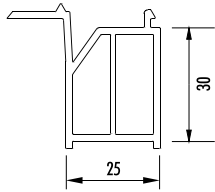

NEU

WERU

*

SB 2530R-2

Artikelnummer	Artikelbezeichnung	Länge [m]	Farbe	VE	ME
SB 3830R80	Sohlbankprofil 38 x 30 mm mit Dämmkern	6	grau	60	m
SB 3530R-L	Sohlbankprofil 35 x 30 mm mit Lippe	6	grau	60	m
SB 2030R	Sohlbankprofil 20 x 30 mm	6	grau	60	m
SB 2530R-2	Sohlbankprofil 25 x 30 mm	6	grau	60	m
SB 2730VT-2	Sohlbankprofil 27 x 30 mm	6	grau	60	m
SB 3530T-L	Sohlbankprofil 35 x 30 mm mit Lippe	6	grau	60	m
SB 3612	Sohlbankprofil 36 x 12 mm	6	grau	60	m
SP 3840	Sohlbankprofil 38 x 40 mm	6	grau	60	m
FS 9025	Fensterbankschluss	6	weiß	30	m

	70 mm Castello	70 mm Sereino	86 mm Afino ONE	86 mm Afino TEC
Die Profile passen bei diesen Systemen von WERU.	☐	☐	☐	☐
	☐	☐	☐	☐
	☐	☐	☐	☐
	☐	☐	☐	☐
	☐	☐	☐	☐
	☒	☒	☒	☒
WERU-Fensterbankschluss				

● zusätzliche Verschraubung empfehlenswert