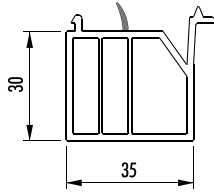

NEU

WERU

*

SB 3530T-L

Artikelnummer	Artikelbezeichnung	Länge [m]	Farbe	VE	ME
SB 3830R80	Sohlbankprofil 38 x 30 mm mit Dämmkern	6	grau	60	m
SB 3530R-L	Sohlbankprofil 35 x 30 mm mit Lippe	6	grau	60	m
SB 2030R	Sohlbankprofil 20 x 30 mm	6	grau	60	m
SB 2530R-2	Sohlbankprofil 25 x 30 mm	6	grau	60	m
SB 2730VT-2	Sohlbankprofil 27 x 30 mm	6	grau	60	m
SB 3530T-L	Sohlbankprofil 35 x 30 mm mit Lippe	6	grau	60	m
SB 3612	Sohlbankprofil 36 x 12 mm	6	grau	60	m
SP 3840	Sohlbankprofil 38 x 40 mm	6	grau	60	m
FS 9025	Fensterbankschluss	6	weiß	30	m

	70 mm Castello	70 mm Sereino	86 mm Afino ONE	86 mm Afino TEC
Die Profile passen bei diesen Systemen von WERU.	☐	☐	☐	☐
	☐	☐	☐	☐
	☐	☐	☐	☐
	☐	☐	☐	☐
	☐	☐	☐	☐
	☒	☒	☒	☒
WERU-Fensterbankschluss				

● zusätzliche Verschraubung empfehlenswert